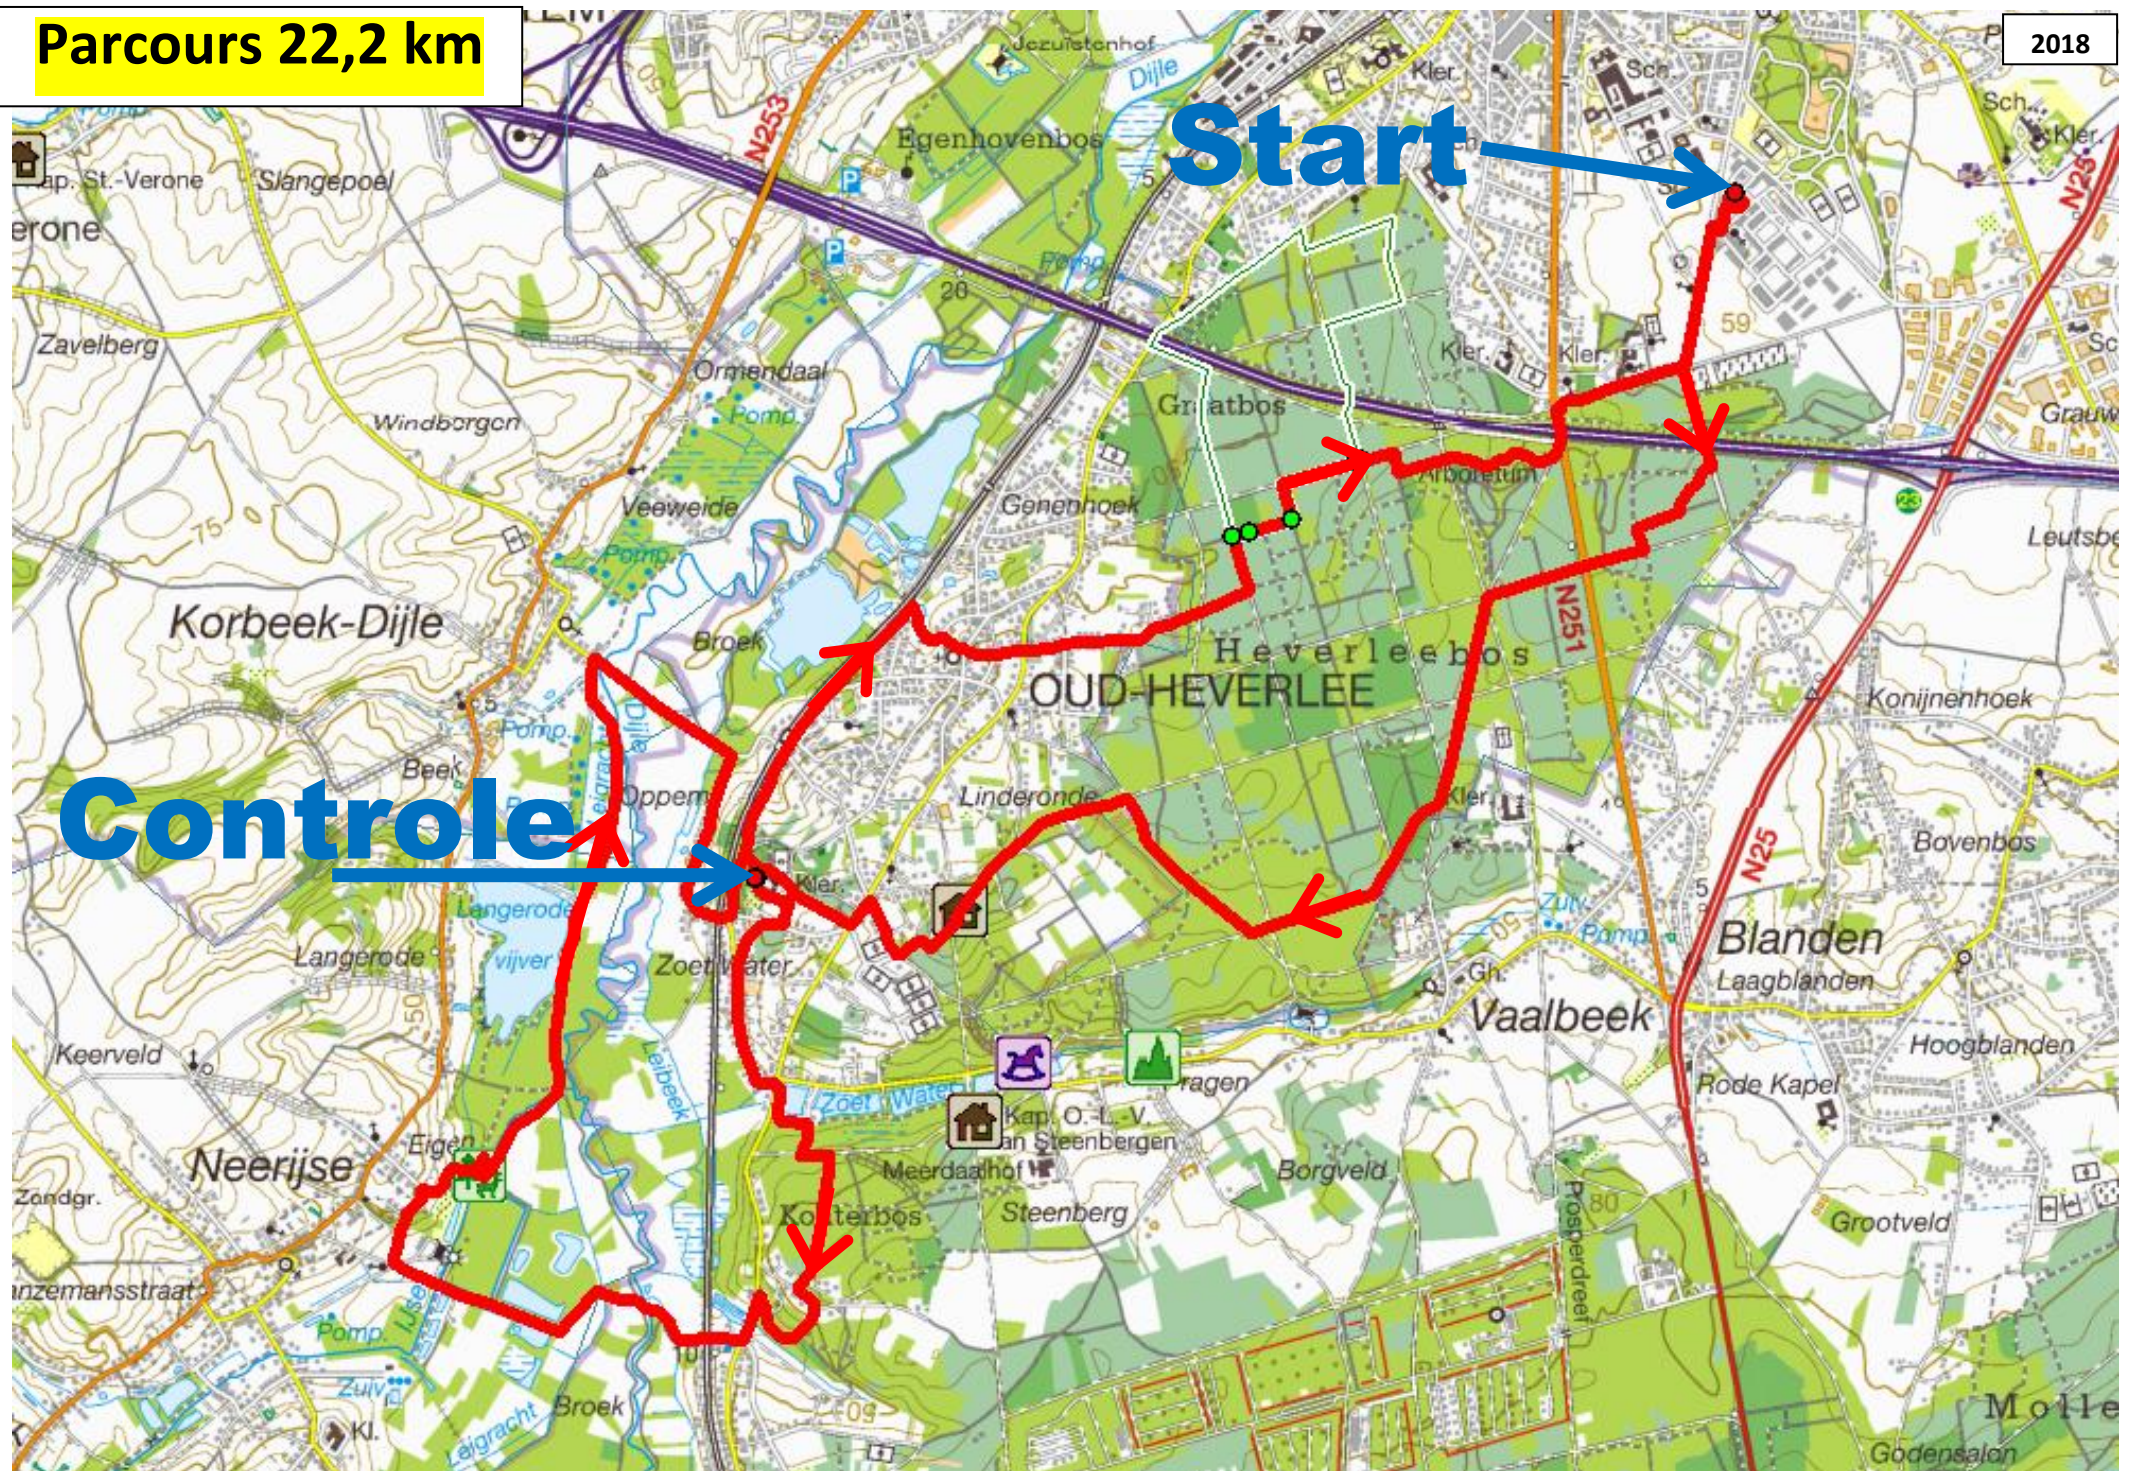

Parcours 22,2 km

2018

Start

Controle