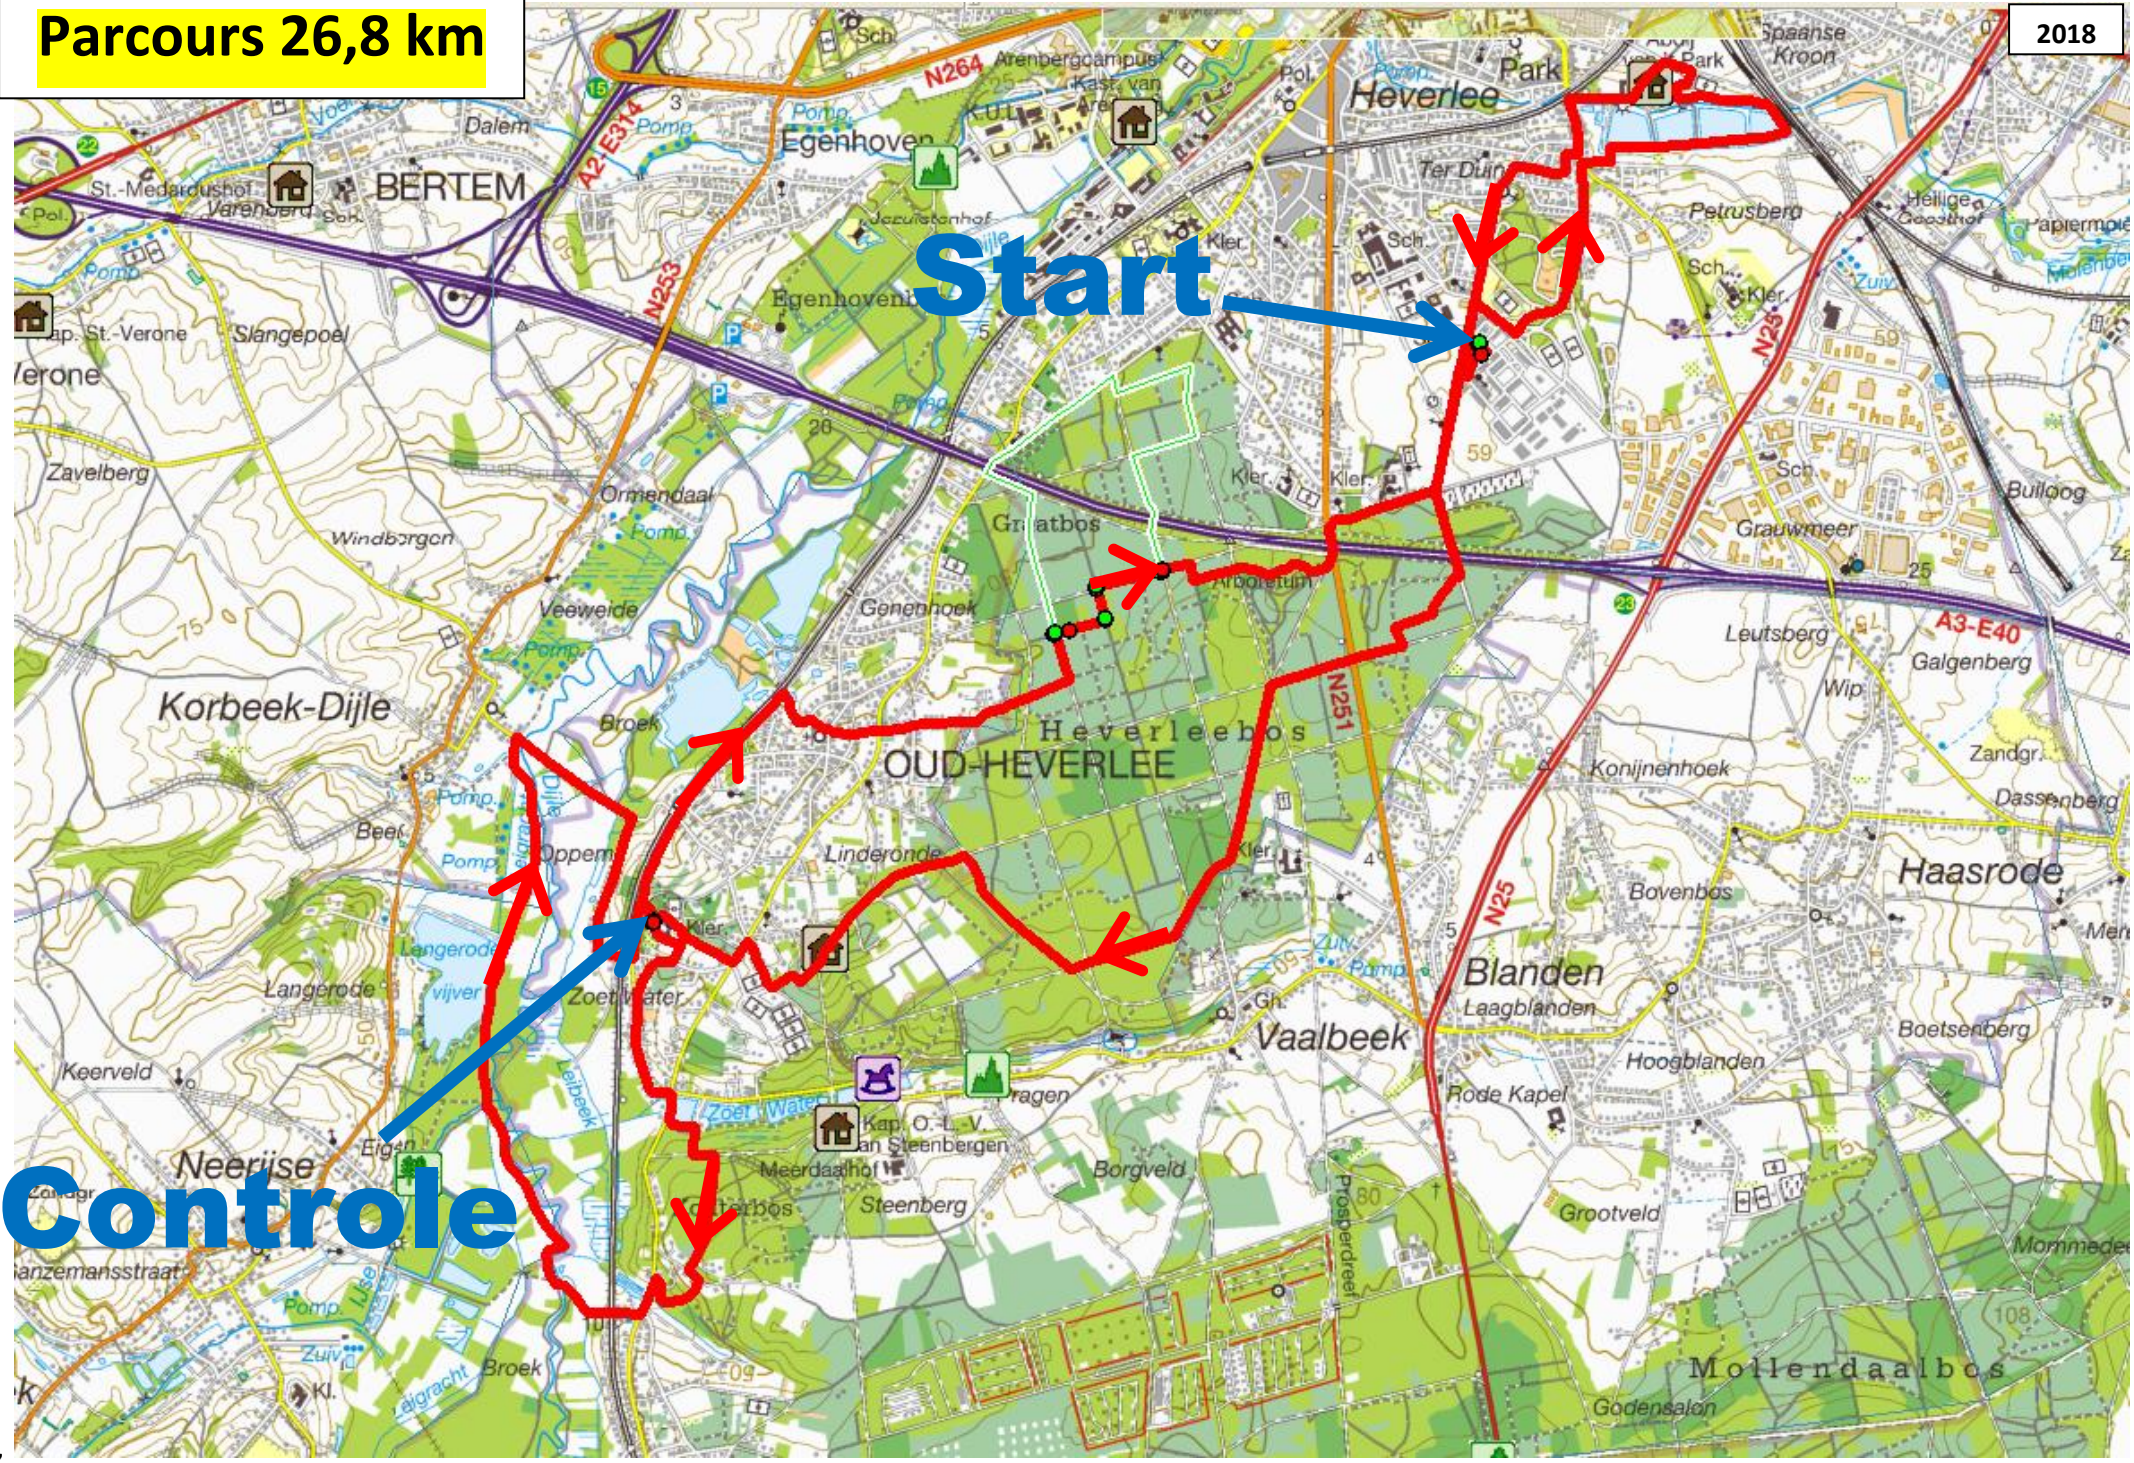

Parcours 26,8 km

2018

Start

Controle