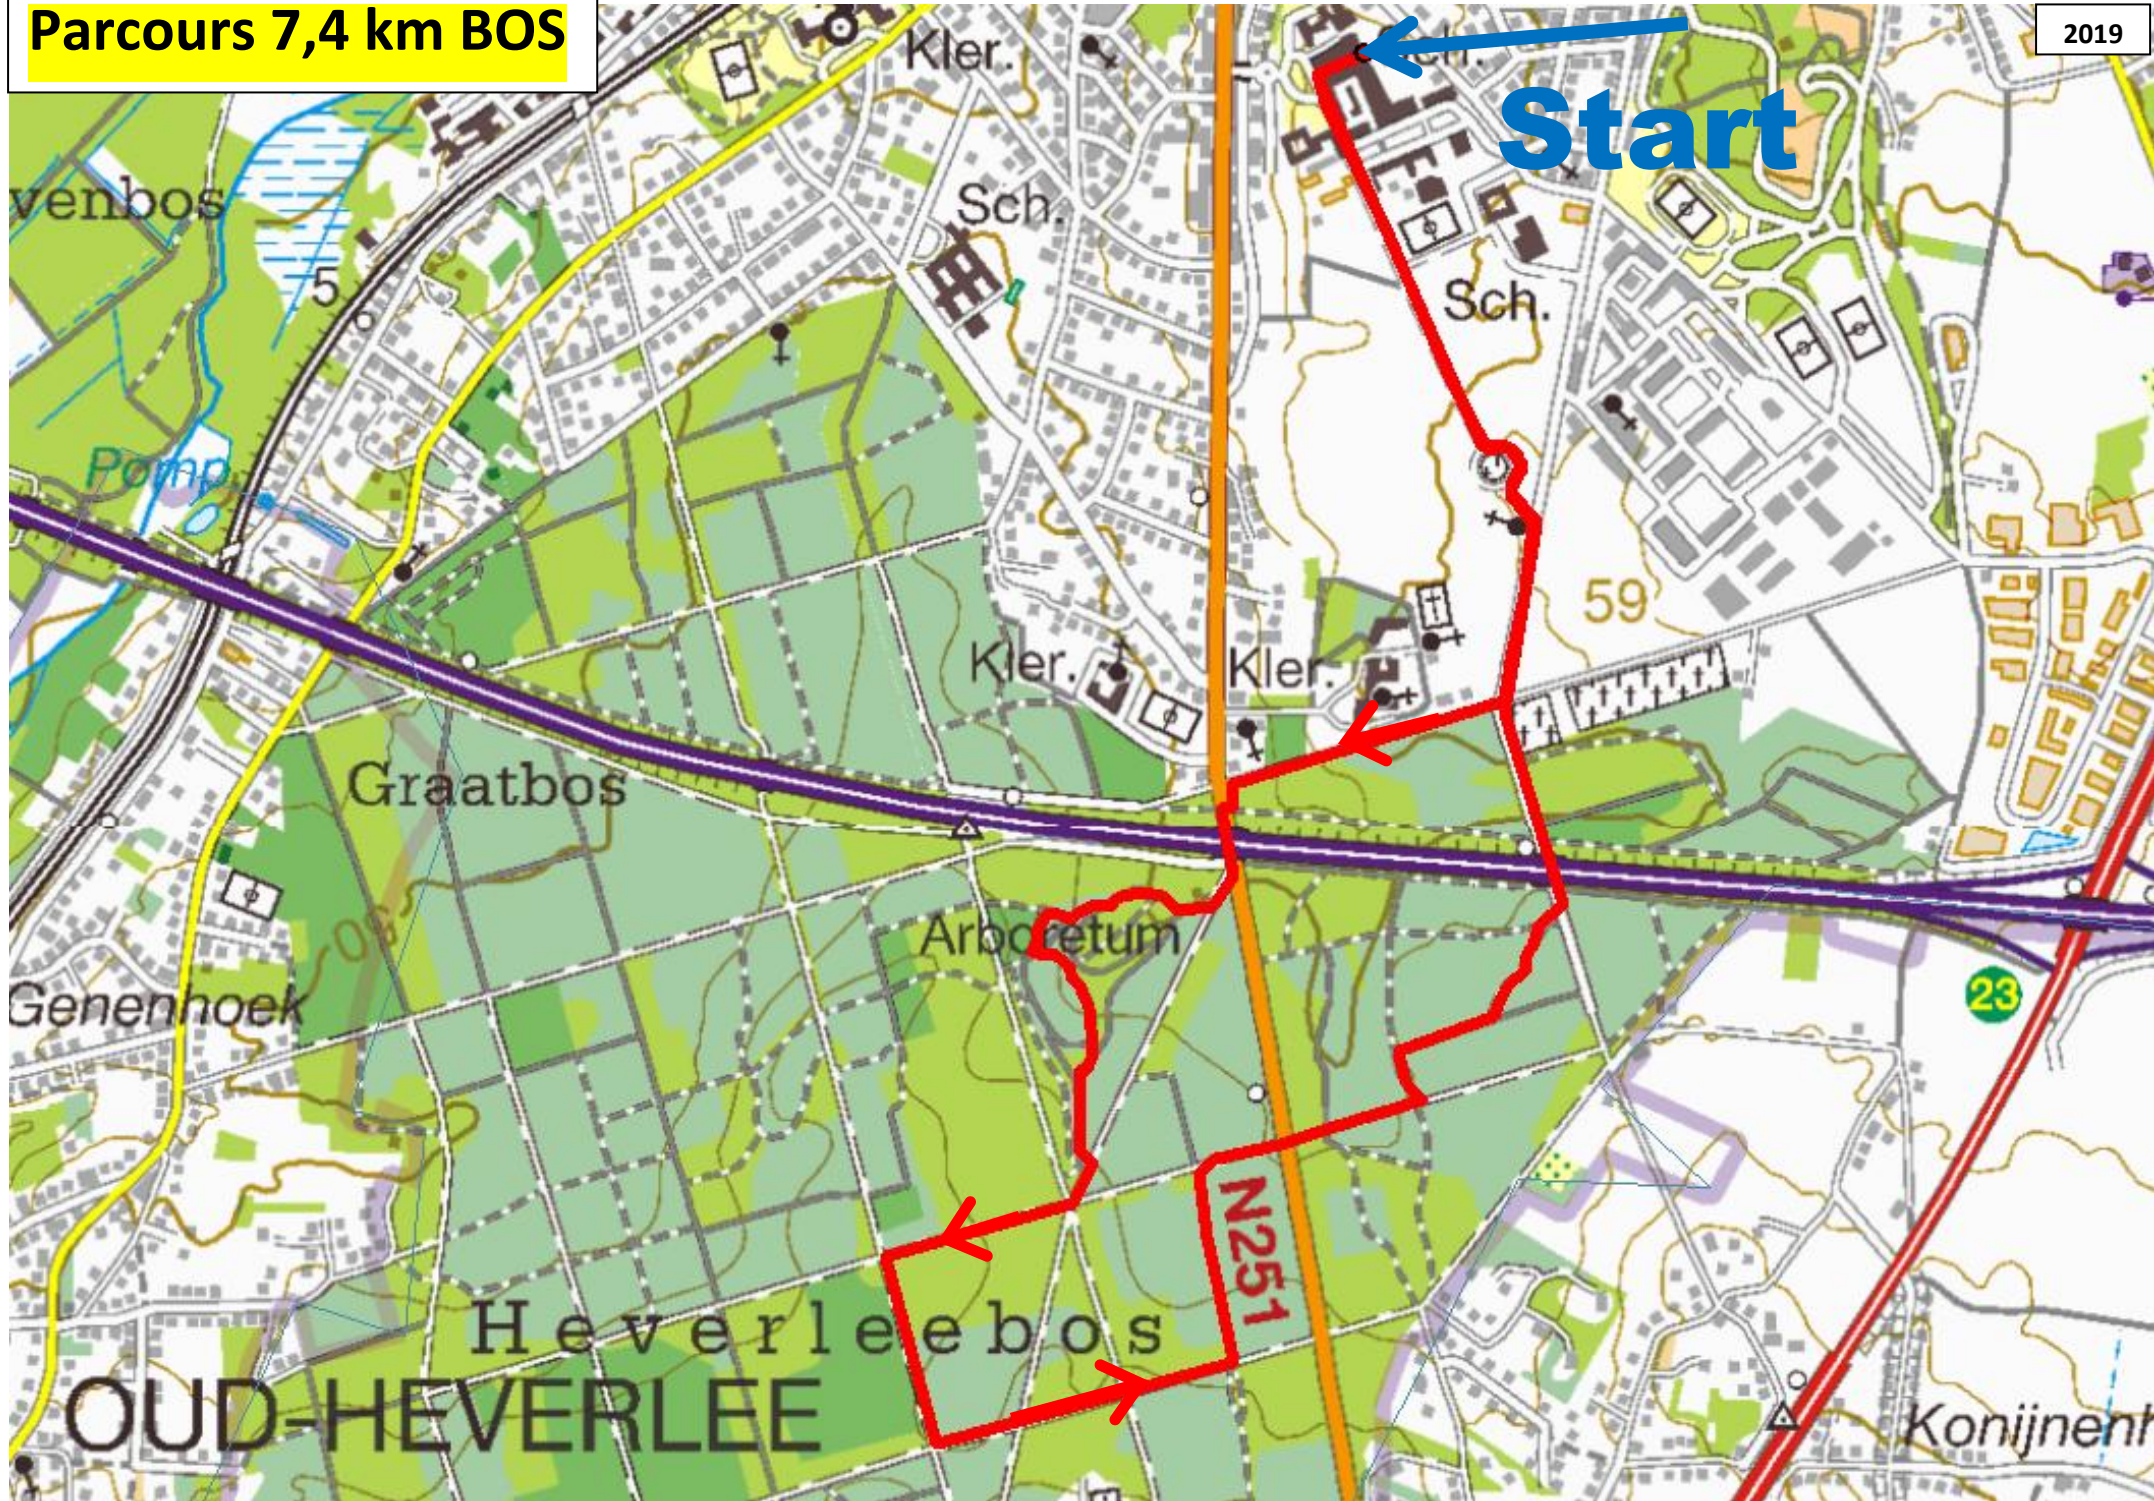

Parcours 7,4 km BOS

2019

Start

N251

OUD-HEVERLEE