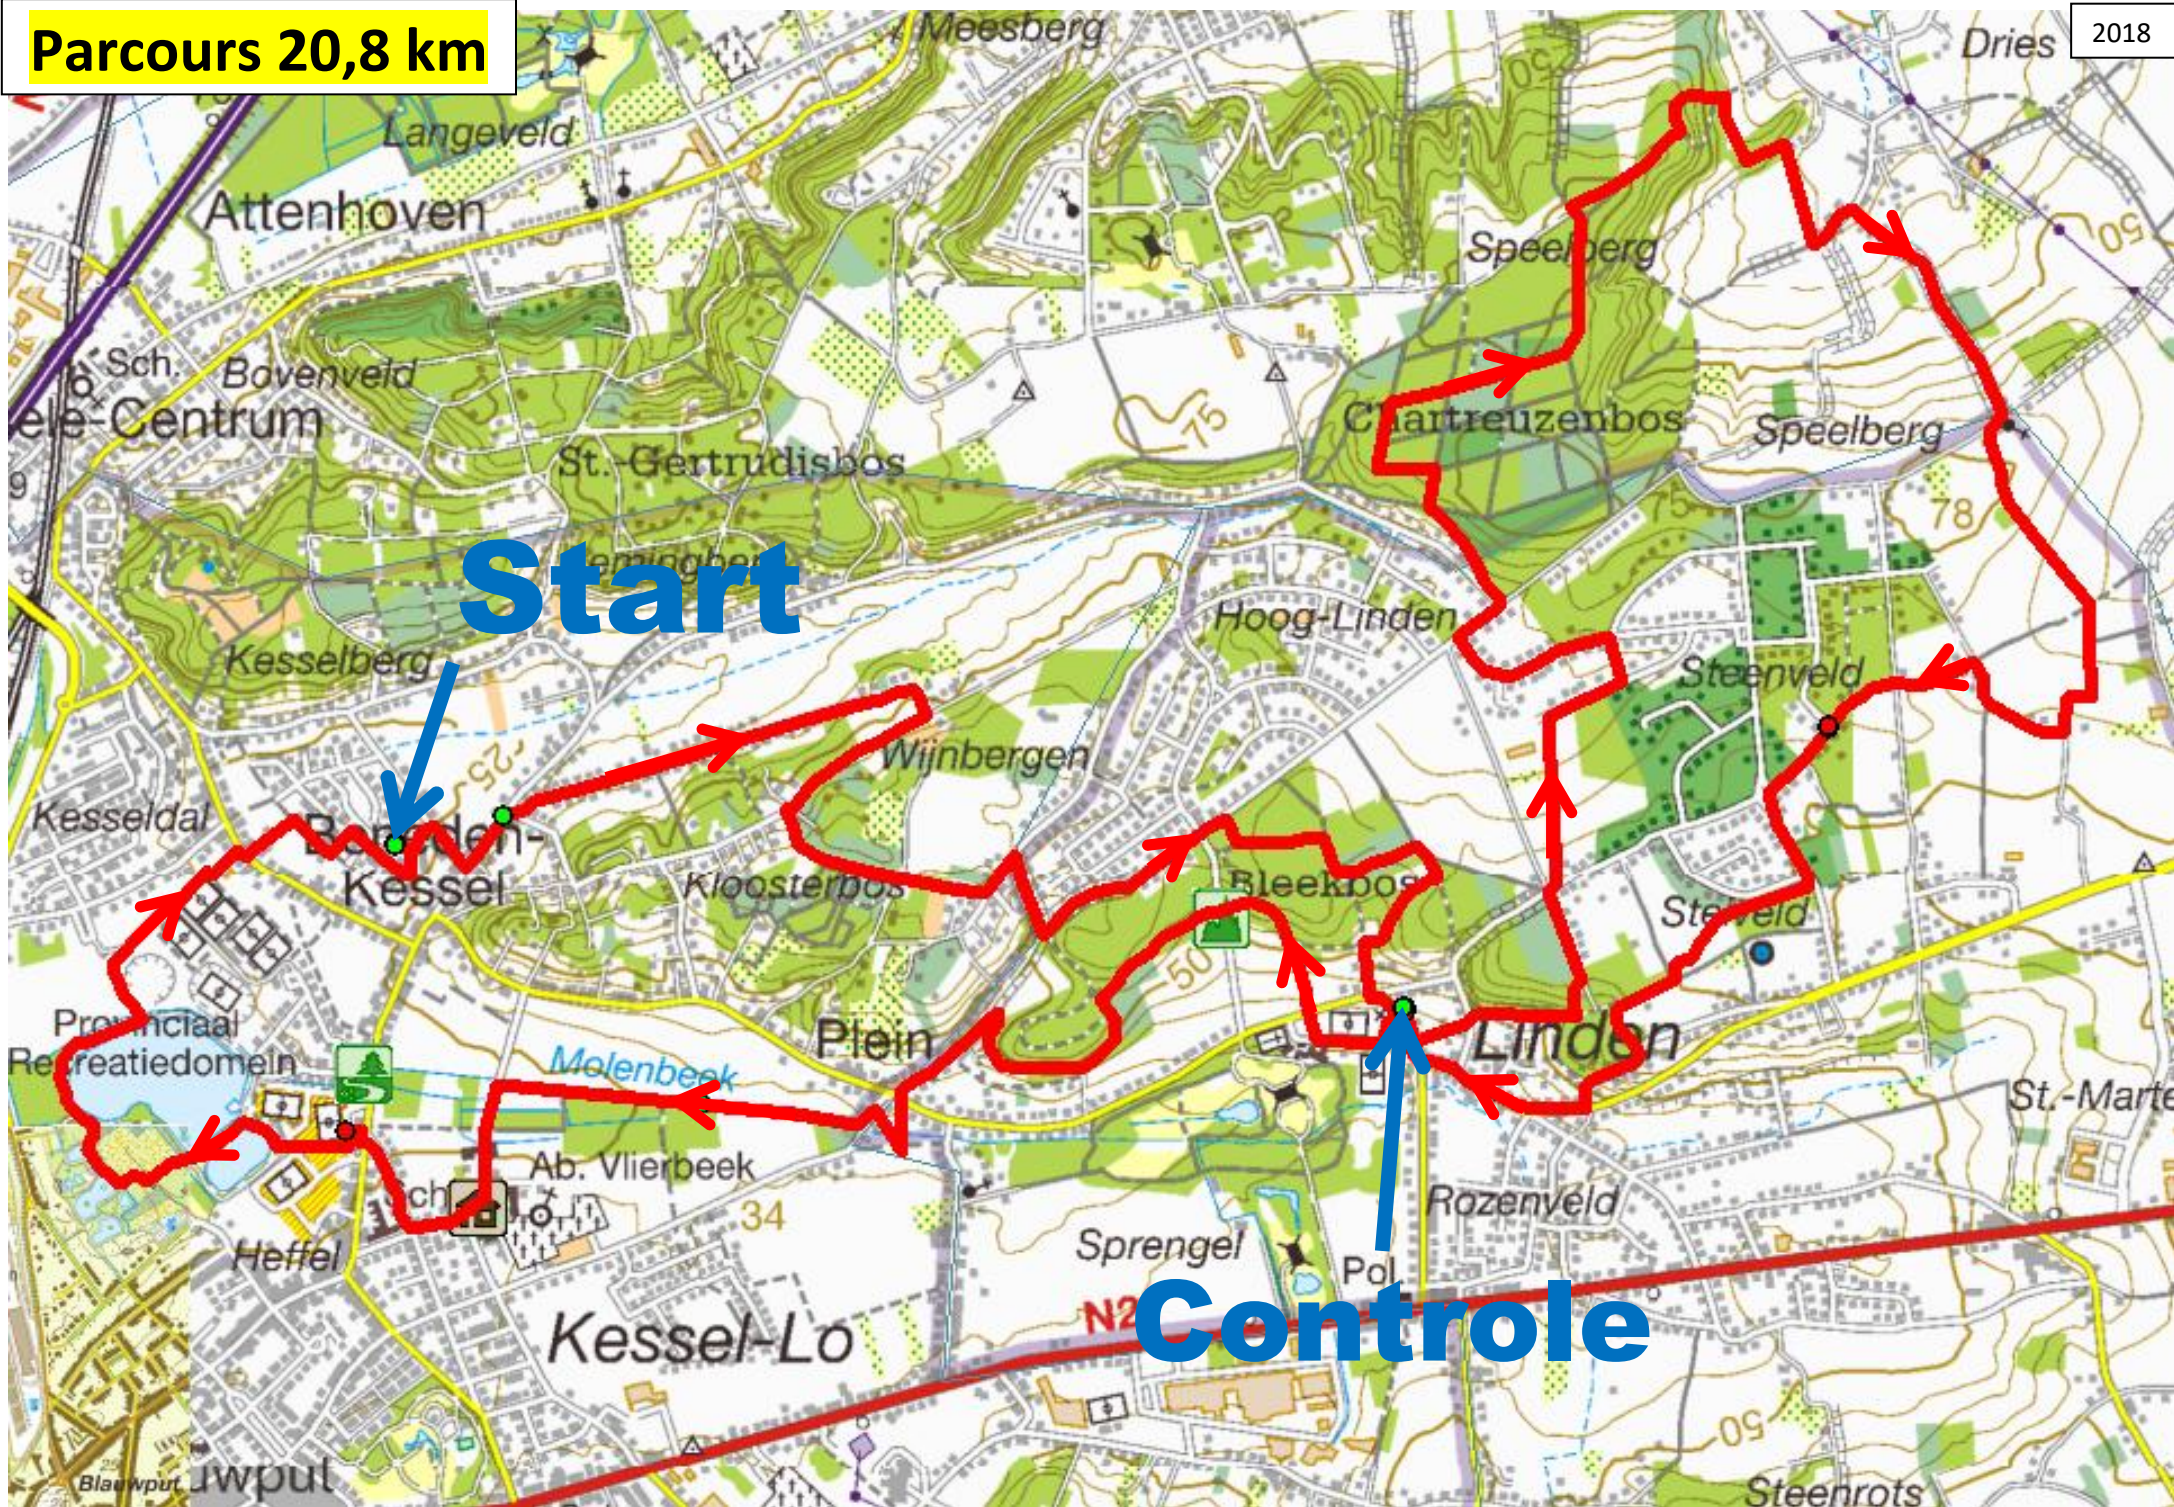

Parcours 20,8 km

2018

Start

Controle